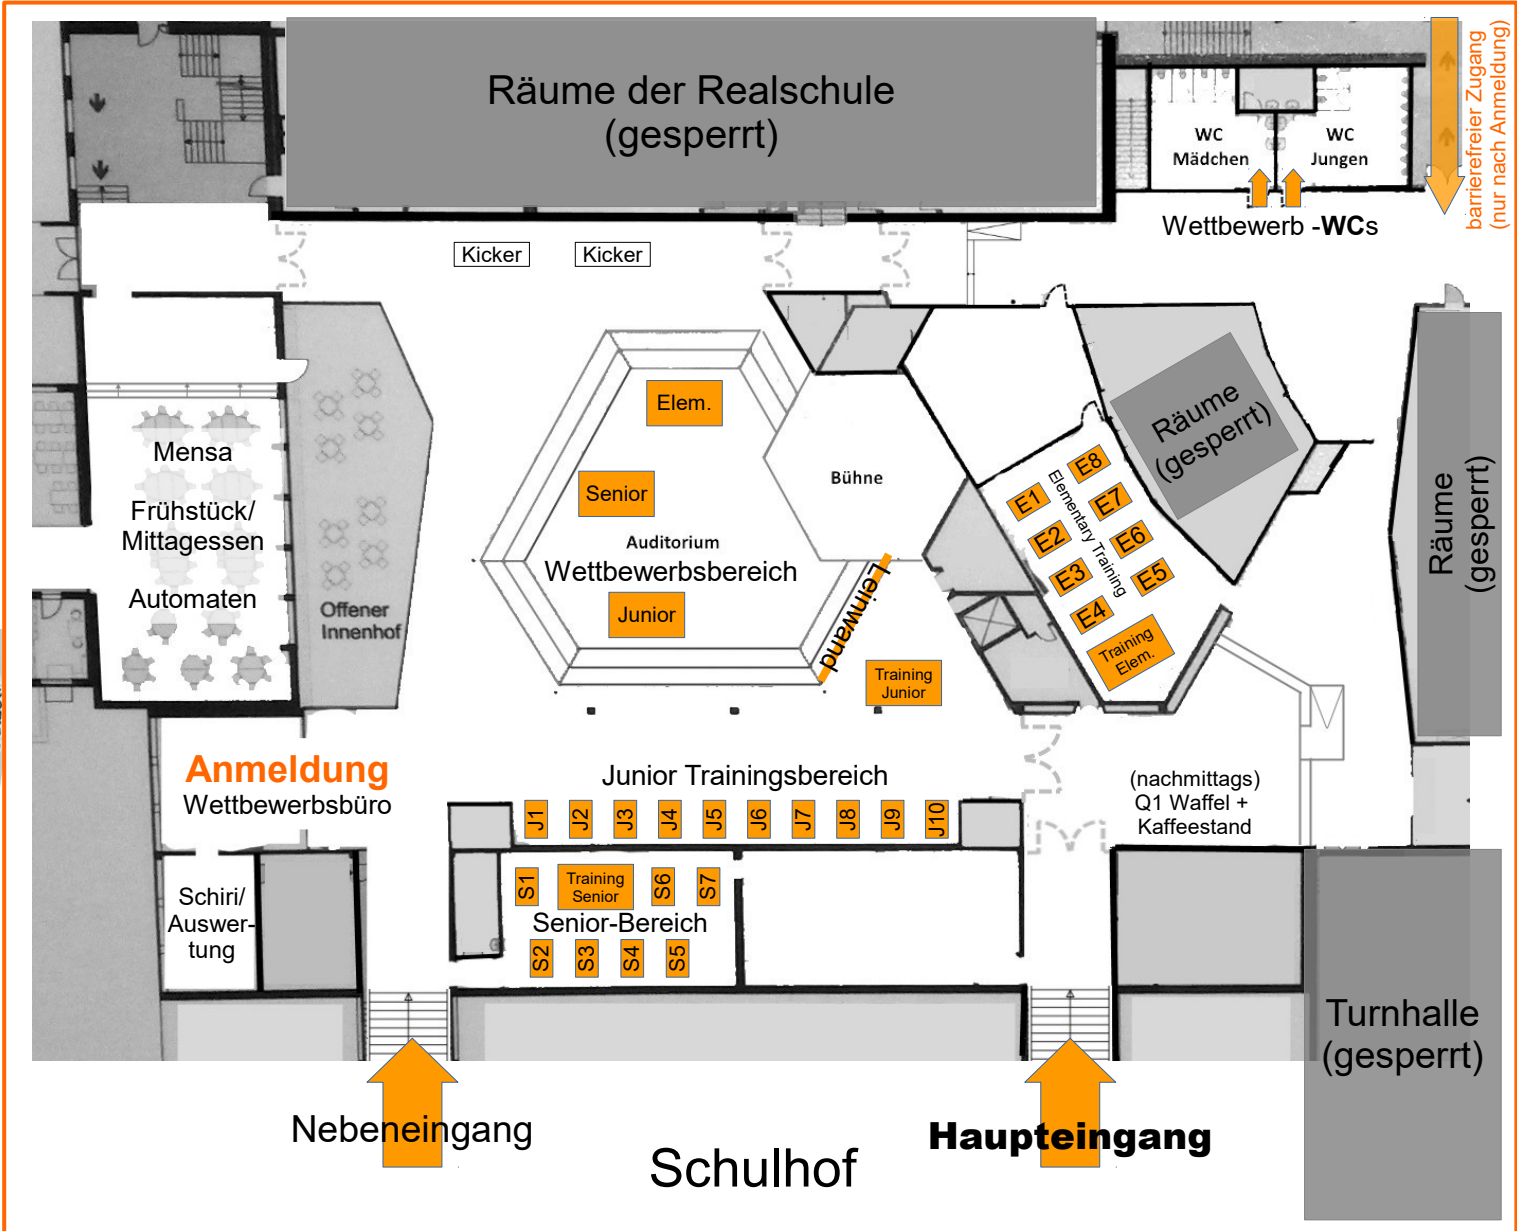

Lageplan für den WRO Regionalwettbewerb Dortmund am 20.05.2017

Ansicht der Schule mit Haupteingang vom Parkplatz aus gesehen.

Detailansicht siehe nächste Seite!

- 1) Navi: **Dörwerstr. 14, 44359 Dortmund** als Ziel angeben.
- 2) Auf dem Parkplatz am Sportplatz parken. (ca. 50 Stellplätze)
- 3) Über dem Schulhof zum Haupteingang gehen.
- 4) Der Treppe eine Halbetage nach oben folgen und dann links zur Anmeldung gehen.

Detailansicht zum WRO Regionalwettbewerb Dortmund am 20.05.2017

Das pädagogische Zentrum (PZ) des HHG ist durch Rampen nahezu barrierefrei. Allerdings ist das PZ nur durch einen Nebeneingang (Notausgang) vom Schulhof der Realschule aus barrierefrei zu erreichen. Bitte melden Sie sich bei der Anmeldung, wenn wir Ihnen den Nebeneingang öffnen sollen.